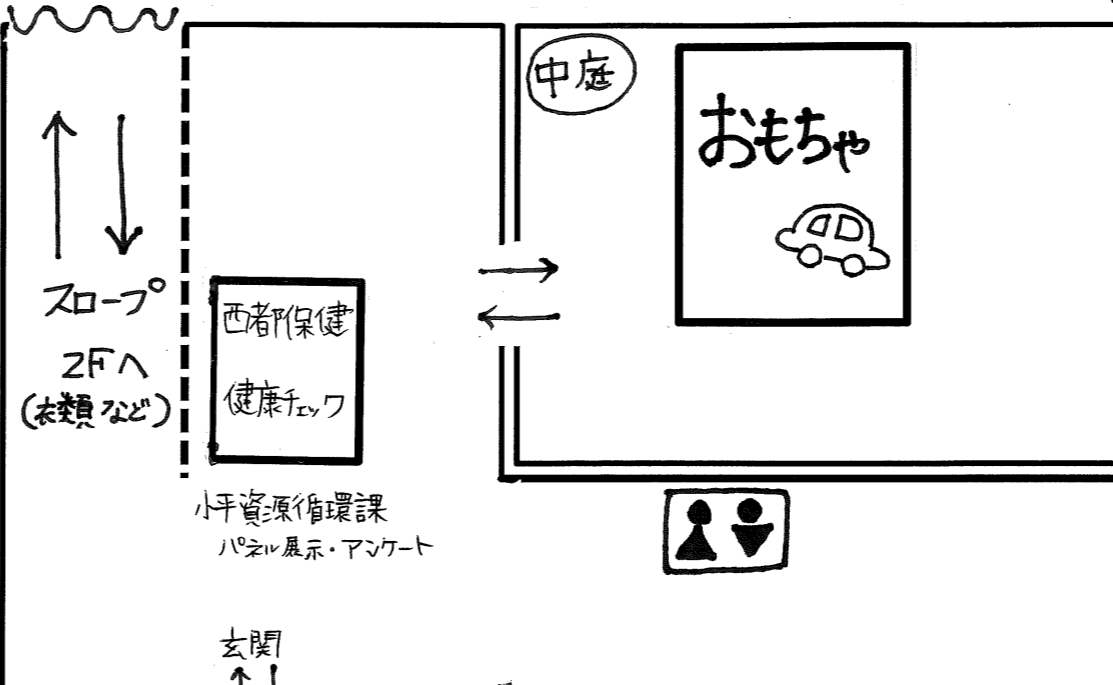

会場案内図

△注意△

- 会場内は禁煙です。
- 自転車は決められた場所をお願いします。
- 場合によっては内容を変更することがあります。

おまつり広場タイムスケジュール

8日	9日
11:00~ ハピネス[ダンス]	10:30~ キラキラ人形劇団
12:30~ 小平ジャグリングクラブ (ハラボロヒル遊園地)	11:45~ 小平ジャグリングクラブ (MAO)
14:00~ 鷹の台作業所 メンバー[歌・ダンス]	13:00~ ロス・トモード・レス [歌]
15:00~ こげら合唱団	

あさやけ鷹の台 作業所
たこ焼き

フリースペース

飲食可

車道

車道